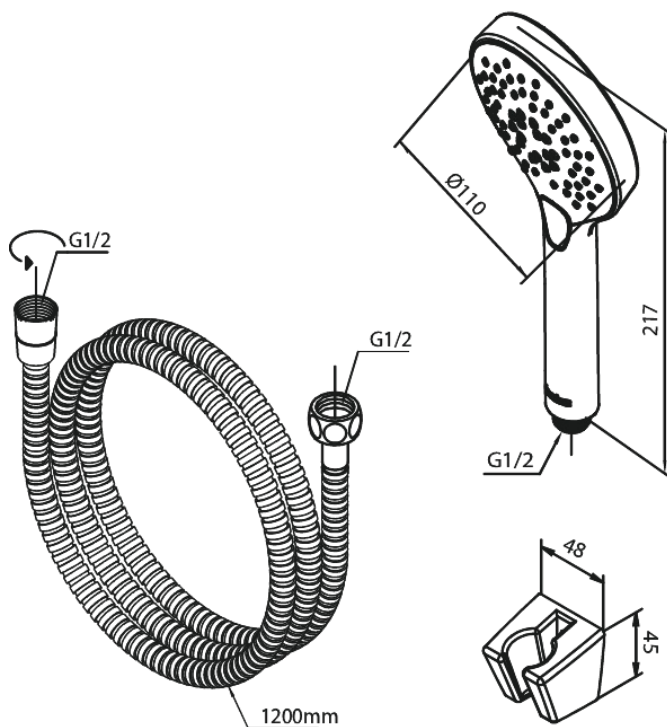

Omadused

Hals Interiors
Kivikülv 8, EE-12919 Tallinn

Tel.: 71 51 400 hals@hals.ee

Rohkem informatsiooni <https://damixa.ee>

damixa