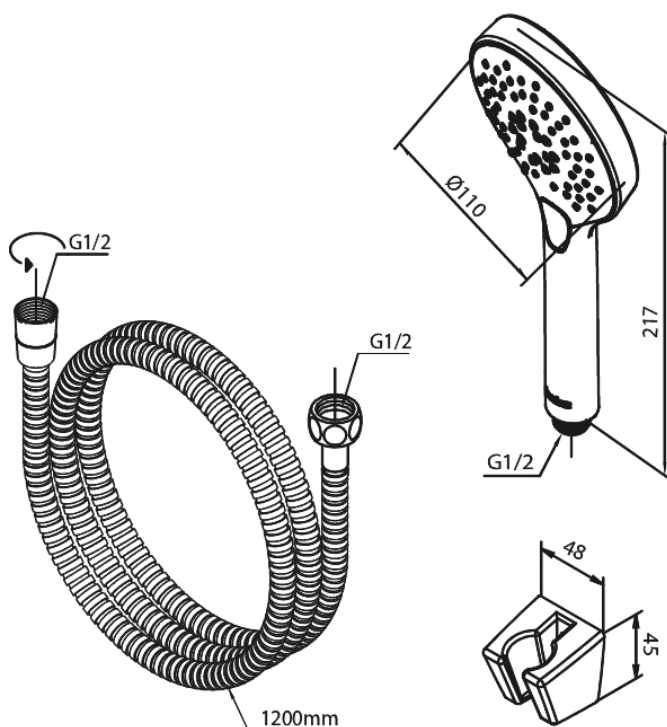

Silhouet

Käsidušš

Art. nr 765250000
Viimistlus Kroom
Seeria Silhouet

EAN 5708516842965

Standardomadused:

Veekulu max.9 l/min
3 pihustusviisi

Omadused

Hals Interiors
Kivikülv 8, EE-12919 Tallinn

Tel.: 71 51 400 hals@hals.ee

Rohkem informatsiooni <https://damixa.ee>

damixa