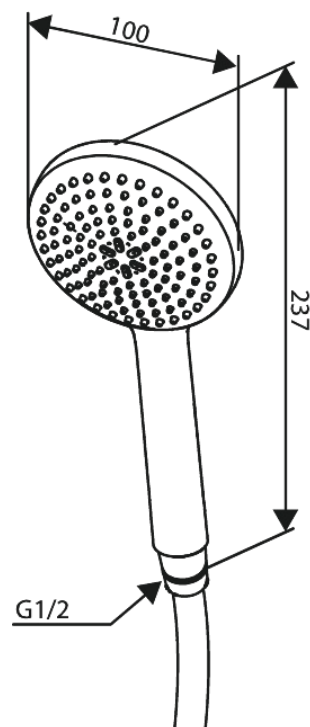

Core

Käsidušš

Art. nr 593333000
Viimistlus Kroom
Seeria Core

EAN 5708516838524

Standardomadused:

Veekulu max.6 l/min

Omadused

Hals Interiors
Kivikülv 8, EE-12919 Tallinn