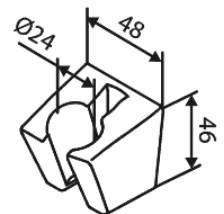

Core

Käsidušš

Art. nr 593333000
Viimistlus Kroom
Seeria Core

EAN 5708516838524

Standardomadused:

Veekulu max.6 l/min

Omadused

Hals Interiors
Kivikülv 8, EE-12919 Tallinn