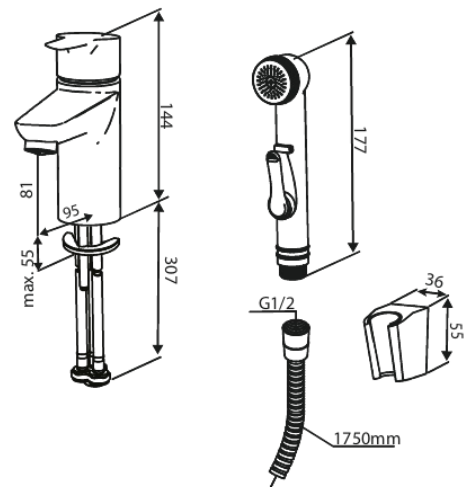

Core

59030

Tootekood 590306100
Viimistlus Matt must
Seeria Core

EAN 5708516842040

Standardomadused:

1 käepide
Keraamiline tööorgan
Veevoolu max.5 l/min

Hals Interiors
Kivikülv 8, EE-12919 Tallinn

Tel.: 71 51 400 hals@hals.ee