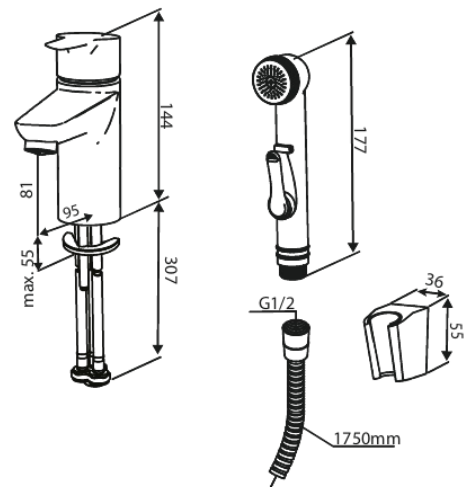

Core

59030

Art. nr 590306100
Viimistlus Matt must
Seeria Core

EAN 5708516842040

Standardomadused:

1 käepide
Keraamiline tööorgan
Veevoolu max.5 l/min

Hals Interiors
Kivikülv 8, EE-12919 Tallinn

Tel.: 71 51 400 hals@hals.ee