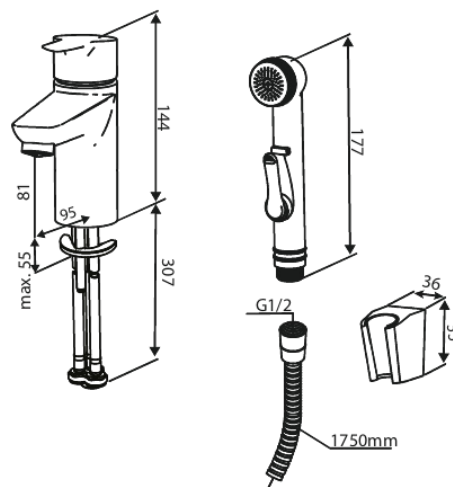

Core

59030

Art. nr 590300000
Viimistlus Kroom
Seeria Core

EAN 5708516842033

Standardomadused:

1 käepide
Keraamiline tööorgan
Veevoolu max.5 l/min

Hals Interiors
Kivikülv 8, EE-12919 Tallinn

Tel.: 71 51 400 hals@hals.ee