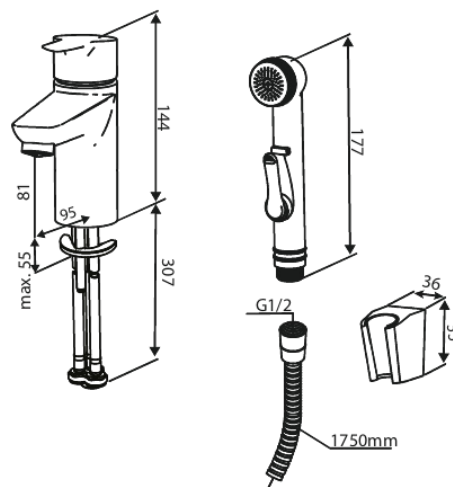

Core

59030

Tootekood 590300000
Viimistlus Kroom
Seeria Core

EAN 5708516842033

Standardomadused:

1 käepide
Keraamiline tööorgan
Veevoolu max.5 l/min

Hals Interiors
Kivikülv 8, EE-12919 Tallinn

Tel.: 71 51 400 hals@hals.ee