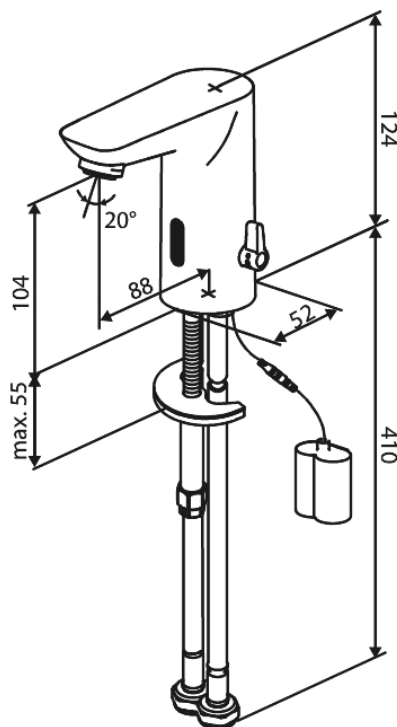

# Touchless Valamusegisti

Art. nr 590226100  
Viimistlus Matt must  
Seeria Core

EAN 5708516838593

## Standardomadused:

Keraamiline tööorgan  
Standardne paigaldus  
Veekulu max.5 l/min  
Takjapaelaga kinnitatud väike akumahuti  
Pole vaja ruumi lisakapi jaoks  
Hügieeniline  
Mugav hoob temperatuuri reguleerimiseks