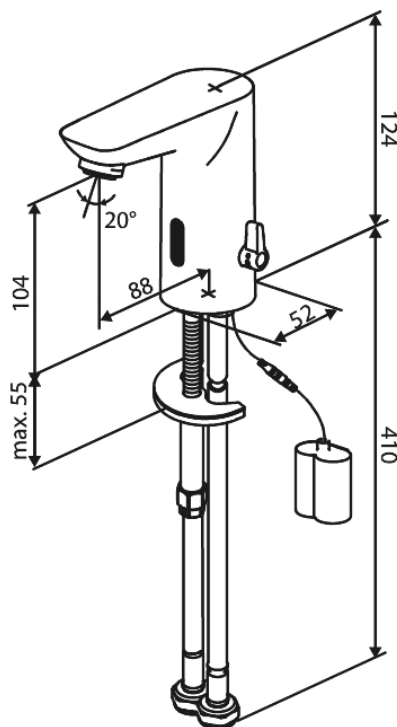

Omadused

Hals Interiors
Kivikülv 8, EE-12919 Tallinn

Tel.: 71 51 400 hals@hals.ee

Rohkem informatsiooni <https://damixa.ee>

damixa