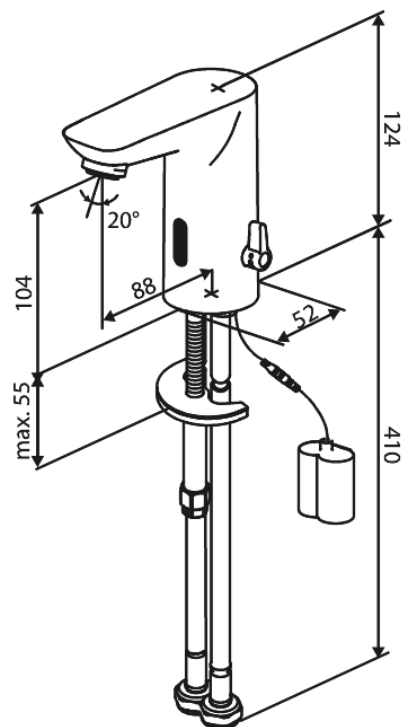

Omadused

Hals Interiors
Kivikülv 8, EE-12919 Tallinn

Tel.: 71 51 400 hals@hals.ee

Rohkem informatsiooni <https://damixa.ee>

damixa