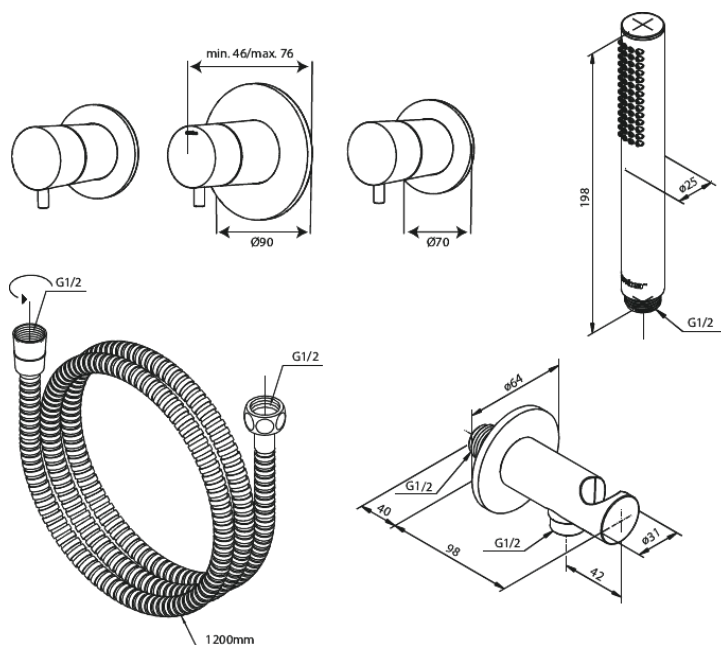

Silhouet

BS 1

Art. nr
Viimistlus
Seeria

570537900
Harjatud messing
Silhouet

EAN

5708516841982

Standardomadused:

Keraamiline tööorgan

Veekulu max.9 l/min

Check valves

Build-in depth (min. 75mm - max. 105mm)

Vandforbrug 47 l/min

Omadused

Hals Interiors

Kivikülv 8, EE-12919 Tallinn

Tel.: 71 51 400 hals@hals.ee