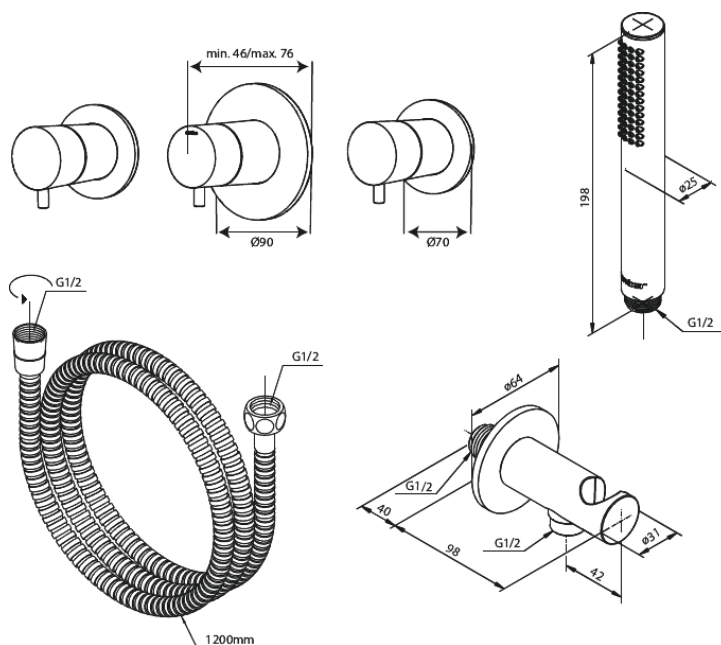

Silhouet

BS 1

Art. nr
Viimistlus
Seeria

570536100
Matt must
Silhouet

EAN

5708516841968

Standardomadused:

Keraamiline tööorgan

Veekulu max.9 l/min

Check valves

Build-in depth (min. 75mm - max. 105mm)

Vandforbrug 47 l/min

Omadused

Hals Interiors

Kivikülv 8, EE-12919 Tallinn

Tel.: 71 51 400 hals@hals.ee