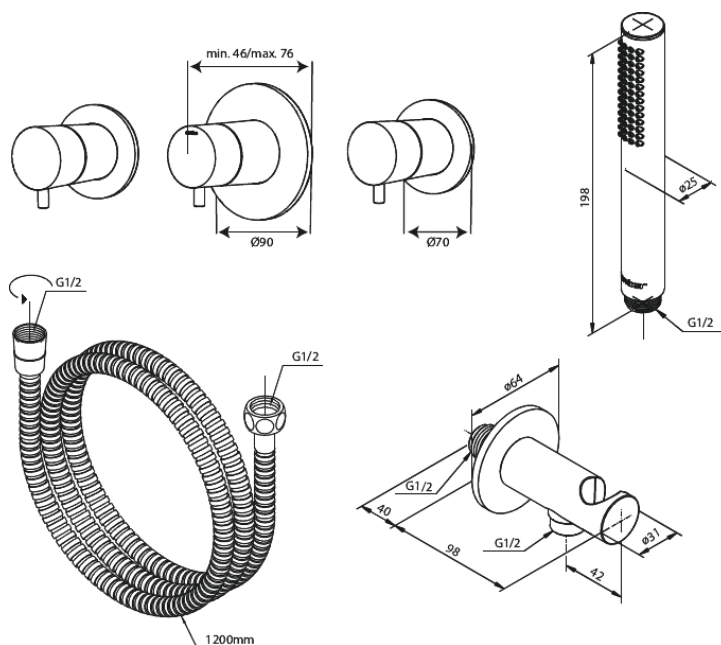

Omadused

Hals Interiors

Kivikülv 8, EE-12919 Tallinn

Tel.: 71 51 400 hals@hals.ee

Rohkem informatsiooni <https://damixa.ee>

damixa