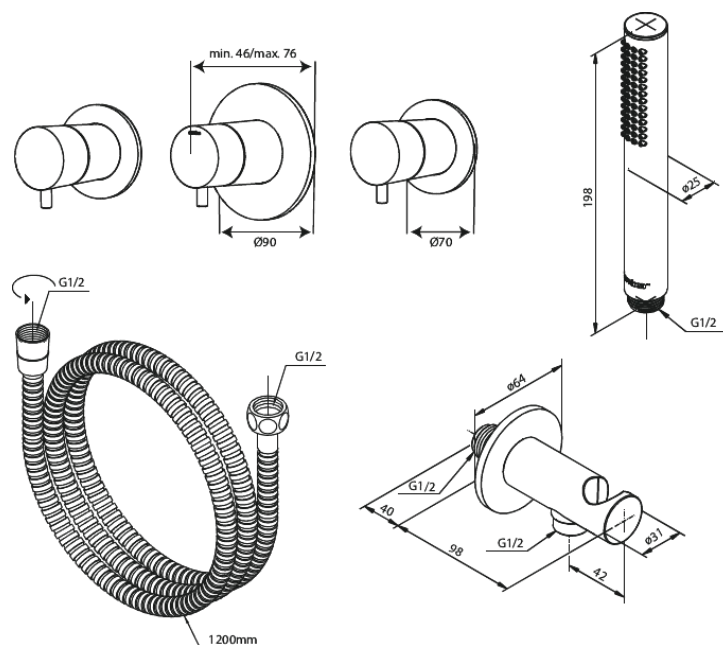

Omadused

Hals Interiors
Kivikülv 8, EE-12919 Tallinn

Tel.: 71 51 400 hals@hals.ee

Rohkem informatsiooni <https://damixa.ee>

damixa