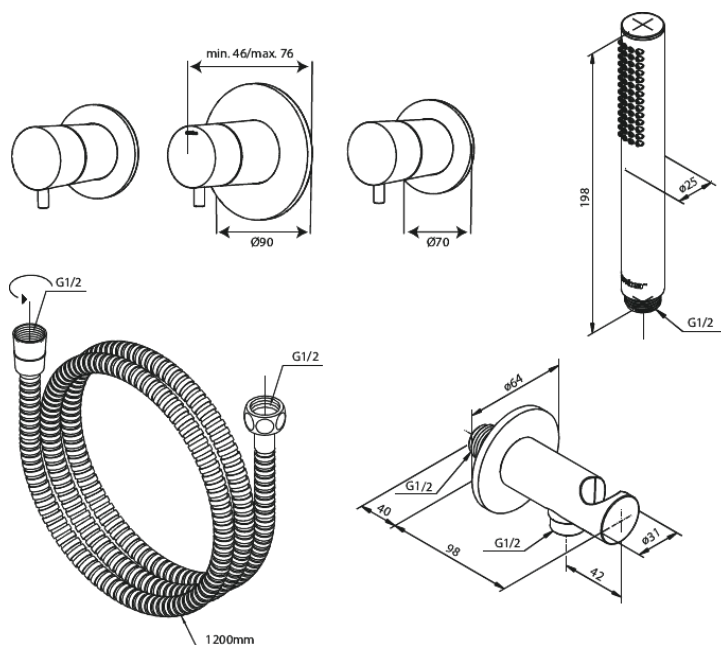

Omadused

Hals Interiors
Kivikülv 8, EE-12919 Tallinn

Tel.: 71 51 400 hals@hals.ee

Rohkem informatsiooni <https://damixa.ee>

damixa