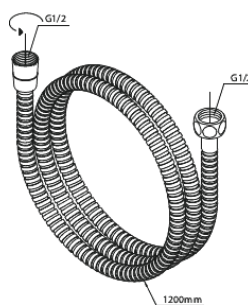

Silhouet

Silhouet BS 2

Tootekood
Viimistlus
Seeria

570528700
Harjatud vask
Silhouet

EAN

5708516841920

Standardomadused:

Keraamiline tööorgan

Veekulu max.9 l/min

Veekulu max.6 l/min

Check valves

Build-in depth (min. 75mm - max. 105mm)

Bath spout 18 cm

Omadused

Hals Interiors

Kivikülv 8, EE-12919 Tallinn