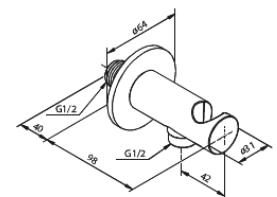

Veekulu max.9 l/min

Veekulu max.6 l/min

Check valves

Build-in depth (min. 75mm - max. 105mm)

Bath spout 18 cm

Omadused

Hals Interiors
Kivikülv 8, EE-12919 Tallinn

Tel.: 71 51 400 hals@hals.ee