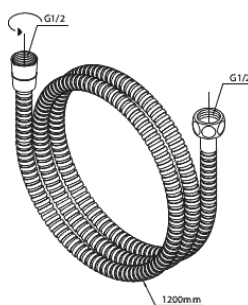

Silhouet

Silhouet BS 2

Art. nr
Viimistlus
Seeria

570528700
Harjatud vask
Silhouet

EAN

5708516841920

Standardomadused:

Keraamiline tööorgan

Veekulu max.9 l/min

Veekulu max.6 l/min

Check valves

Build-in depth (min. 75mm - max. 105mm)

Bath spout 18 cm

Omadused

Hals Interiors
Kivikülv 8, EE-12919 Tallinn

Tel.: 71 51 400 hals@hals.ee