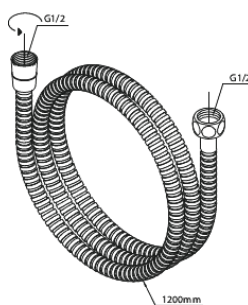

Silhouet

Silhouet BS 2

Tootekood
Viimistlus
Seeria

570528700
Harjatud vask
Silhouet

EAN Nr.:

5708516841920

Standardomadused:

Keraamiline tööorgan

Veekulu max.9 l/min

Veekulu max.6 l/min

Check valves

Build-in depth (min. 75mm - max. 105mm)

Bath spout 18 cm

Omadused

Hals Interiors
Kivikülv 8, EE-12919 Tallinn

Tel.: 71 51 400 hals@hals.ee