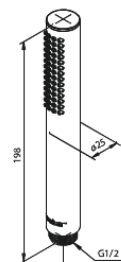

Silhouet

Silhouet BS 2

Tootekood
Viimistlus
Seeria

570528700
Harjatud vask
Silhouet

EAN

5708516841920

Standardomadused:

Keraamiline tööorgan

Veekulu max.9 l/min

Veekulu max.6 l/min

Check valves

Build-in depth (min. 75mm - max. 105mm)

Bath spout 18 cm

Omadused

Hals Interiors

Kivikülv 8, EE-12919 Tallinn