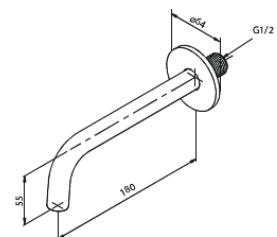

Veekulu max.9 l/min

Veekulu max.6 l/min

Check valves

Build-in depth (min. 75mm - max. 105mm)

Bath spout 18 cm

Omadused

Hals Interiors

Kivikülv 8, EE-12919 Tallinn