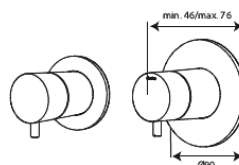

Veekulu max.9 l/min

Veekulu max.6 l/min

Check valves

Build-in depth (min. 75mm - max. 105mm)

Bath spout 18 cm

Omadused

Hals Interiors
Kivikülv 8, EE-12919 Tallinn

Tel.: 71 51 400 hals@hals.ee