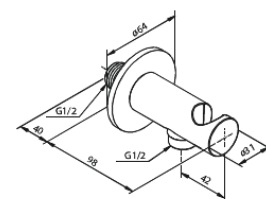

Veekulu max.9 l/min

Veekulu max.6 l/min

Check valves

Build-in depth (min. 75mm - max. 105mm)

Bath spout 18 cm

Omadused

Hals Interiors

Kivikülv 8, EE-12919 Tallinn