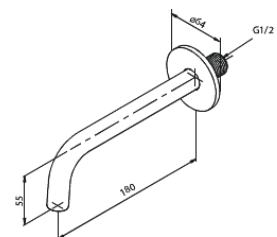

Veekulu max.9 l/min

Veekulu max.6 l/min

Check valves

Build-in depth (min. 75mm - max. 105mm)

Bath spout 18 cm

Omadused

Hals Interiors
Kivikülv 8, EE-12919 Tallinn

Tel.: 71 51 400 hals@hals.ee