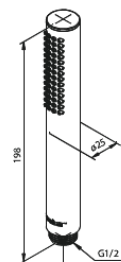

Silhouet

Silhouet BS 2

Tootekood
Viimistlus
Seeria

570528700
Harjatud vask
Silhouet

EAN Nr.:

5708516841920

Standardomadused:

Keraamiline tööorgan

Veekulu max.9 l/min

Veekulu max.6 l/min

Check valves

Build-in depth (min. 75mm - max. 105mm)

Bath spout 18 cm

Omadused

Hals Interiors
Kivikülv 8, EE-12919 Tallinn

Tel.: 71 51 400 hals@hals.ee