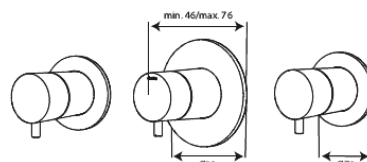

Veekulu max.9 l/min

Veekulu max.6 l/min

Check valves

Build-in depth (min. 75mm - max. 105mm)

Bath spout 18 cm

Omadused

Hals Interiors

Kivikülv 8, EE-12919 Tallinn