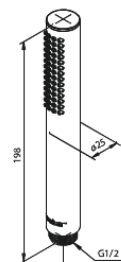

Silhouet

Silhouet BS 2

Art. nr
Viimistlus
Seeria

570528700
Harjatud vask
Silhouet

EAN

5708516841920

Standardomadused:

Keraamiline tööorgan

Veekulu max.9 l/min

Veekulu max.6 l/min

Check valves

Build-in depth (min. 75mm - max. 105mm)

Bath spout 18 cm

Omadused

Hals Interiors
Kivikülv 8, EE-12919 Tallinn

Tel.: 71 51 400 hals@hals.ee