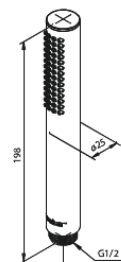

Silhouet

Silhouet BS 2

Art. nr
Viimistlus
Seeria

570527900
Harjatud messing
Silhouet

EAN

5708516841913

Standardomadused:

Keraamiline tööorgan

Veekulu max.9 l/min

Veekulu max.6 l/min

Check valves

Build-in depth (min. 75mm - max. 105mm)

Bath spout 18 cm

Omadused

Hals Interiors
Kivikülv 8, EE-12919 Tallinn

Tel.: 71 51 400 hals@hals.ee