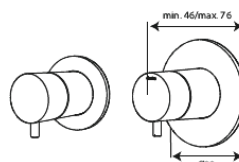

Veekulu max.9 l/min

Veekulu max.6 l/min

Check valves

Build-in depth (min. 75mm - max. 105mm)

Bath spout 18 cm

Omadused

Hals Interiors
Kivikülv 8, EE-12919 Tallinn

Tel.: 71 51 400 hals@hals.ee