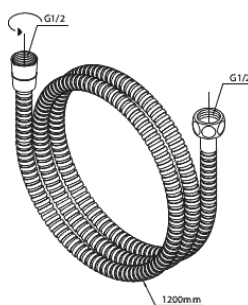

Silhouet

Silhouet BS 2

Art. nr
Viimistlus
Seeria

570527900
Harjatud messing
Silhouet

EAN

5708516841913

Standardomadused:

Keraamiline tööorgan

Veekulu max.9 l/min

Veekulu max.6 l/min

Check valves

Build-in depth (min. 75mm - max. 105mm)

Bath spout 18 cm

Omadused

Hals Interiors
Kivikülv 8, EE-12919 Tallinn

Tel.: 71 51 400 hals@hals.ee