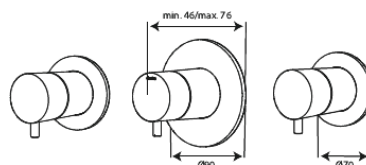

Hals Interiors
Kivikülv 8, EE-12919 Tallinn

Tel.: 71 51 400 hals@hals.ee

Rohkem informatsiooni <https://damixa.ee>

damixa