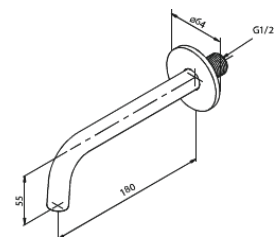

Hals Interiors
Kivikülv 8, EE-12919 Tallinn

Tel.: 71 51 400 hals@hals.ee

Rohkem informatsiooni <https://damixa.ee>

damixa