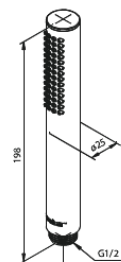

Omadused

Hals Interiors
Kivikülv 8, EE-12919 Tallinn

Tel.: 71 51 400 hals@hals.ee

Rohkem informatsiooni <https://damixa.ee>

damixa