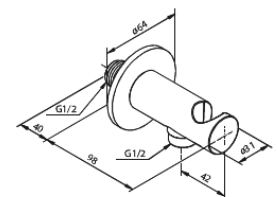

Hals Interiors
Kivikülv 8, EE-12919 Tallinn

Tel.: 71 51 400 hals@hals.ee

Rohkem informatsiooni <https://damixa.ee>

damixa