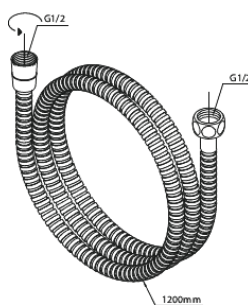

Hals Interiors
Kivikülv 8, EE-12919 Tallinn

Tel.: 71 51 400 hals@hals.ee

Rohkem informatsiooni <https://damixa.ee>

damixa