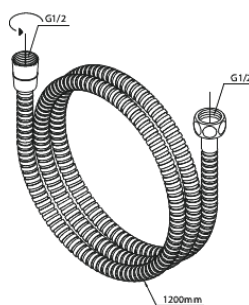

Silhouet

Silhouet BS 2

Tootekood
Viimistlus
Seeria

570525500
Harjatud grafiithall
Silhouet

EAN

5708516841883

Standardomadused:

Keraamiline tööorgan

Veekulu max.9 l/min

Veekulu max.6 l/min

Check valves

Build-in depth (min. 75mm - max. 105mm)

Bath spout 18 cm

Omadused

Hals Interiors
Kivikülv 8, EE-12919 Tallinn

Tel.: 71 51 400 hals@hals.ee