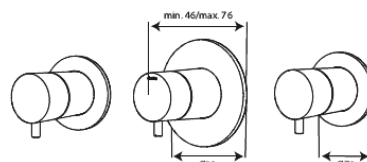

Veekulu max.9 l/min

Veekulu max.6 l/min

Check valves

Build-in depth (min. 75mm - max. 105mm)

Bath spout 18 cm

Omadused

Hals Interiors
Kivikülv 8, EE-12919 Tallinn

Tel.: 71 51 400 hals@hals.ee