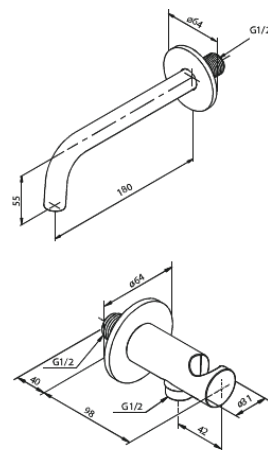

Hals Interiors

Kivikülv 8, EE-12919 Tallinn

Tel.: 71 51 400 hals@hals.ee

Rohkem informatsiooni <https://damixa.ee>

damixa