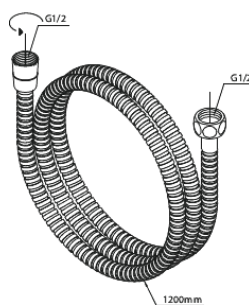

Hals Interiors

Kivikülv 8, EE-12919 Tallinn

Tel.: 71 51 400 hals@hals.ee

Rohkem informatsiooni <https://damixa.ee>

damixa