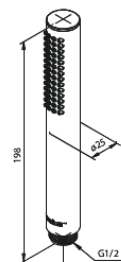

Omadused

Hals Interiors

Kivikülv 8, EE-12919 Tallinn

Tel.: 71 51 400 hals@hals.ee

Rohkem informatsiooni <https://damixa.ee>

damixa