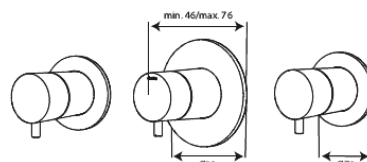

Hals Interiors

Kivikülv 8, EE-12919 Tallinn

Tel.: 71 51 400 hals@hals.ee

Rohkem informatsiooni <https://damixa.ee>

damixa