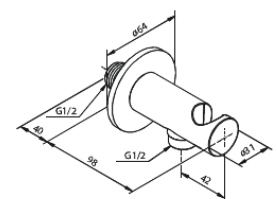

Veekulu max.9 l/min

Veekulu max.6 l/min

Check valves

Build-in depth (min. 75mm - max. 105mm)

Bath spout 18 cm

Omadused

Hals Interiors
Kivikülv 8, EE-12919 Tallinn

Tel.: 71 51 400 hals@hals.ee