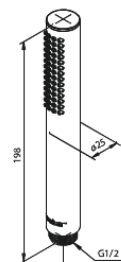

Silhouet

Silhouet BS 2

Tootekood
Viimistlus
Seeria

570525500
Harjatud grafiithall
Silhouet

EAN

5708516841883

Standardomadused:

Keraamiline tööorgan

Veekulu max.9 l/min

Veekulu max.6 l/min

Check valves

Build-in depth (min. 75mm - max. 105mm)

Bath spout 18 cm

Omadused

Hals Interiors
Kivikülv 8, EE-12919 Tallinn

Tel.: 71 51 400 hals@hals.ee