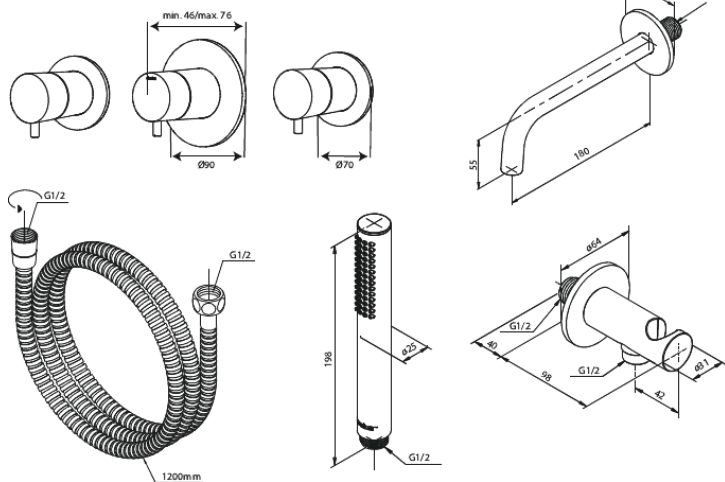

Veekulu max.9 l/min

Veekulu max.6 l/min

Check valves

Build-in depth (min. 75mm - max. 105mm)

Bath spout 18 cm

Omadused

Hals Interiors

Kivikülv 8, EE-12919 Tallinn