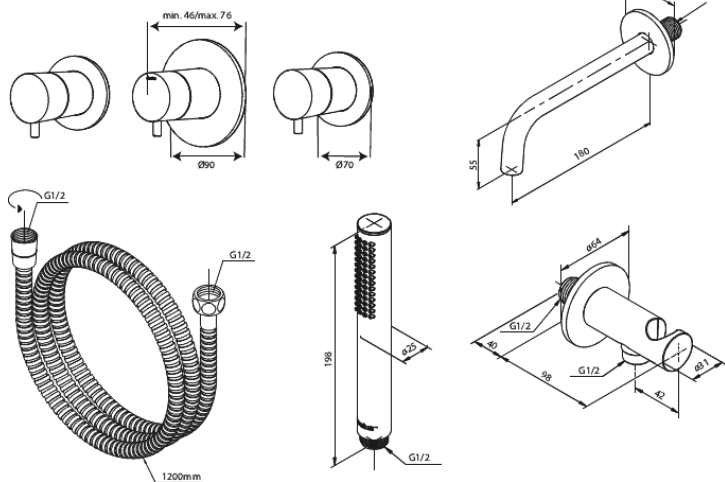

Hals Interiors
Kivikülv 8, EE-12919 Tallinn

Tel.: 71 51 400 hals@hals.ee

Rohkem informatsiooni <https://damixa.ee>

damixa