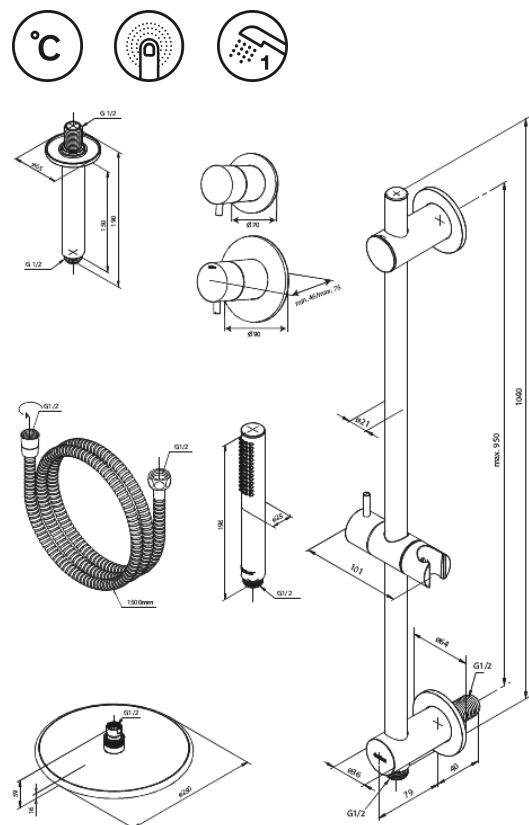

Omadused

Hals Interiors
Kivikülv 8, EE-12919 Tallinn

Tel.: 71 51 400 hals@hals.ee

Rohkem informatsiooni <https://damixa.ee>

damixa