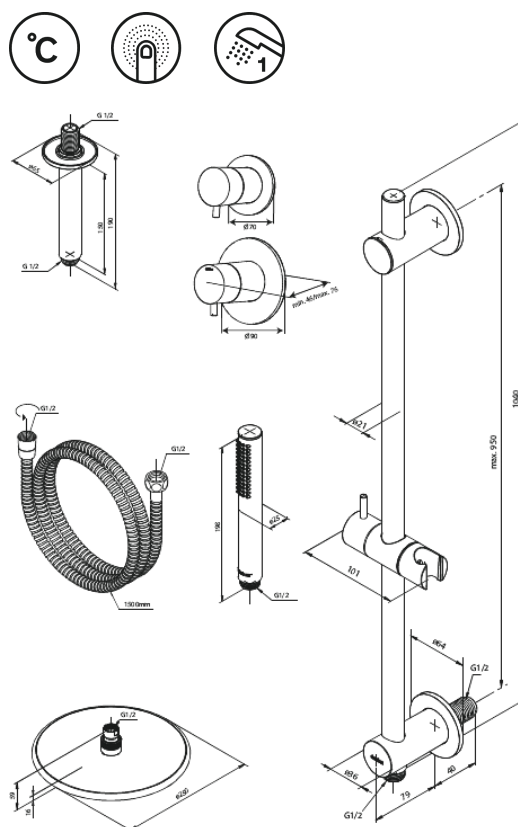

Omadused

Hals Interiors
Kivikülv 8, EE-12919 Tallinn

Tel.: 71 51 400 hals@hals.ee

Rohkem informatsiooni <https://damixa.ee>

damixa