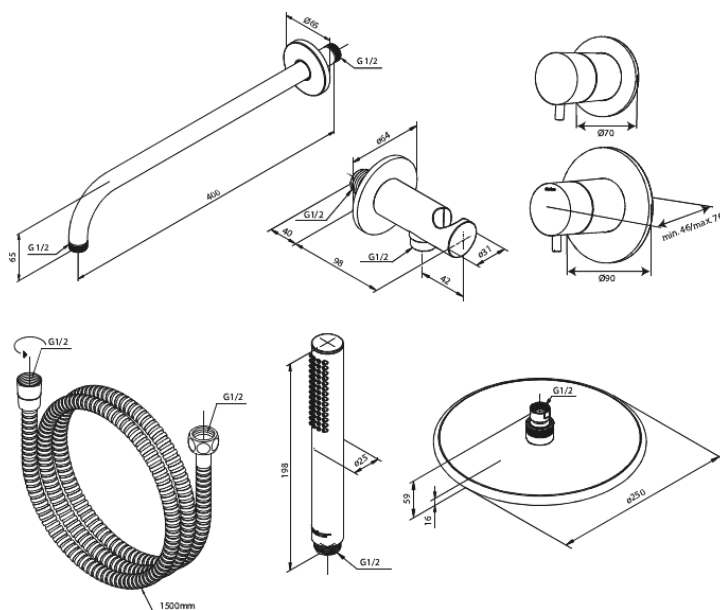

Silhouet

Silhouet DS 1

Art. nr 570496100
Viimistlus Matt must
Seeria Silhouet

EAN 5708516841517

Standardomadused:

Cover plate and handle in metal
Sisaldab 250 mm peaduši, käsiduši ja voolikut
Vihmadušš max. 9 l/m / Käsidušš max. 9 l/m
Build-in depth (min. 75mm - max. 105mm)

Omadused

Hals Interiors
Kivikülv 8, EE-12919 Tallinn

Tel.: 71 51 400 hals@hals.ee

Rohkem informatsiooni <https://damixa.ee>

damixa