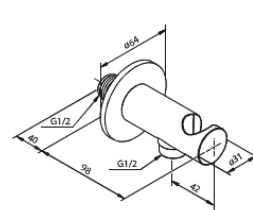

Omadused

Hals Interiors
Kivikülv 8, EE-12919 Tallinn

Tel.: 71 51 400 hals@hals.ee

Rohkem informatsiooni <https://damixa.ee>

damixa