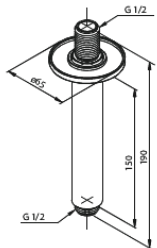

Omadused

Hals Interiors
Kivikülv 8, EE-12919 Tallinn

Tel.: 71 51 400 hals@hals.ee

Rohkem informatsiooni <https://damixa.ee>

damixa