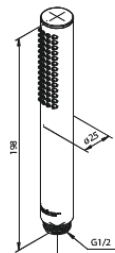

Omadused

Hals Interiors
Kivikülv 8, EE-12919 Tallinn

Tel.: 71 51 400 hals@hals.ee

Rohkem informatsiooni <https://damixa.ee>

damixa