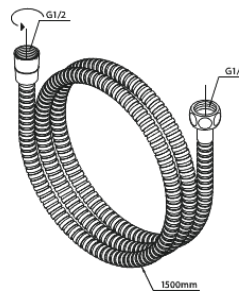

Omadused

Hals Interiors
Kivikülv 8, EE-12919 Tallinn

Tel.: 71 51 400 hals@hals.ee

Rohkem informatsiooni <https://damixa.ee>

damixa