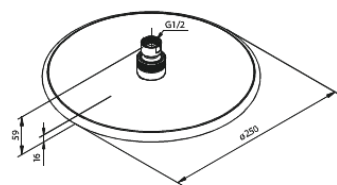

Omadused

Hals Interiors
Kivikülv 8, EE-12919 Tallinn

Tel.: 71 51 400 hals@hals.ee

Rohkem informatsiooni <https://damixa.ee>

damixa