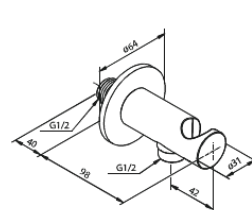

Omadused

Hals Interiors
Kivikülv 8, EE-12919 Tallinn

Tel.: 71 51 400 hals@hals.ee

Rohkem informatsiooni <https://damixa.ee>

damixa