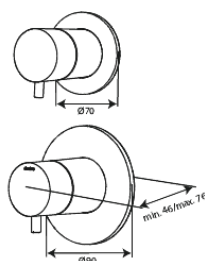

Omadused

Hals Interiors
Kivikülv 8, EE-12919 Tallinn

Tel.: 71 51 400 hals@hals.ee

Rohkem informatsiooni <https://damixa.ee>

damixa