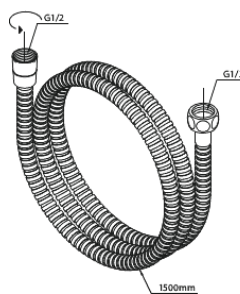

Omadused

Hals Interiors
Kivikülv 8, EE-12919 Tallinn

Tel.: 71 51 400 hals@hals.ee

Rohkem informatsiooni <https://damixa.ee>

damixa