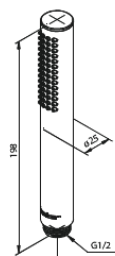

Omadused

Hals Interiors
Kivikülv 8, EE-12919 Tallinn

Tel.: 71 51 400 hals@hals.ee

Rohkem informatsiooni <https://damixa.ee>

damixa