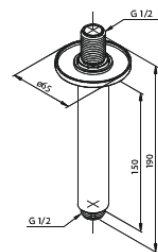

Omadused

Hals Interiors
Kivikülv 8, EE-12919 Tallinn

Tel.: 71 51 400 hals@hals.ee

Rohkem informatsiooni <https://damixa.ee>

damixa