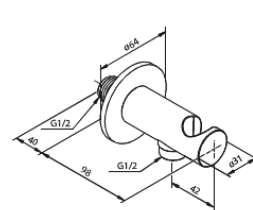

Omadused

Hals Interiors
Kivikülv 8, EE-12919 Tallinn

Tel.: 71 51 400 hals@hals.ee

Rohkem informatsiooni <https://damixa.ee>

damixa