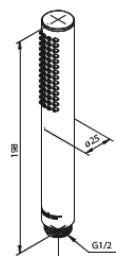

Omadused

Hals Interiors
Kivikülv 8, EE-12919 Tallinn

Tel.: 71 51 400 hals@hals.ee

Rohkem informatsiooni <https://damixa.ee>

damixa