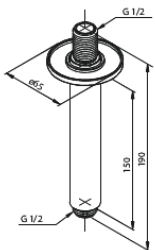

Omadused

Hals Interiors
Kivikülv 8, EE-12919 Tallinn

Tel.: 71 51 400 hals@hals.ee

Rohkem informatsiooni <https://damixa.ee>

damixa