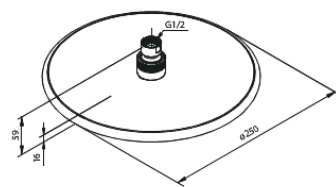

Omadused

Hals Interiors
Kivikülv 8, EE-12919 Tallinn

Tel.: 71 51 400 hals@hals.ee

Rohkem informatsiooni <https://damixa.ee>

damixa