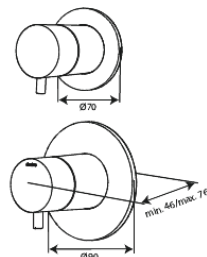

Omadused

Hals Interiors
Kivikülv 8, EE-12919 Tallinn

Tel.: 71 51 400 hals@hals.ee

Rohkem informatsiooni <https://damixa.ee>

damixa