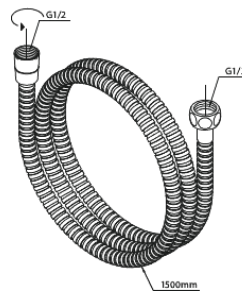

Omadused

Hals Interiors
Kivikülv 8, EE-12919 Tallinn

Tel.: 71 51 400 hals@hals.ee

Rohkem informatsiooni <https://damixa.ee>

damixa