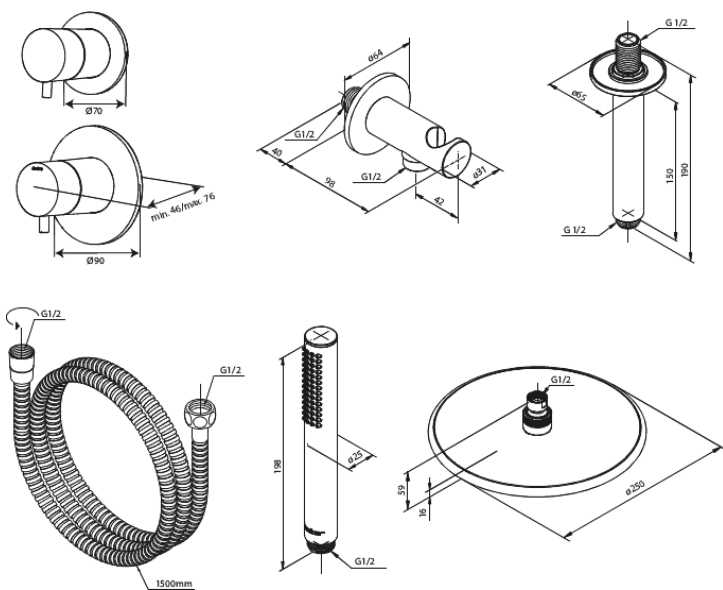

Silhouet

Silhouet DS 2

Art. nr 570486100
Viimistlus Matt must
Seeria Silhouet

EAN 5708516841449

Standardomadused:

Cover plate and handle in metal
Sisaldab 250 mm peaduši, käsiduši ja voolikut
Vihmadušš max. 9 l/m / Käsidušš max. 9 l/m
Build-in depth (min. 75mm - max. 105mm)

Omadused

Hals Interiors
Kivikülv 8, EE-12919 Tallinn

Tel.: 71 51 400 hals@hals.ee

Rohkem informatsiooni <https://damixa.ee>

damixa