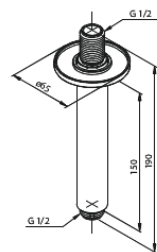

Omadused

Hals Interiors
Kivikülv 8, EE-12919 Tallinn

Tel.: 71 51 400 hals@hals.ee

Rohkem informatsiooni <https://damixa.ee>

damixa