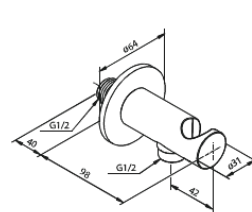

Omadused

Hals Interiors
Kivikülv 8, EE-12919 Tallinn

Tel.: 71 51 400 hals@hals.ee

Rohkem informatsiooni <https://damixa.ee>

damixa