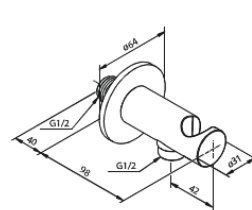

Omadused

Hals Interiors
Kivikülv 8, EE-12919 Tallinn

Tel.: 71 51 400 hals@hals.ee

Rohkem informatsiooni <https://damixa.ee>

damixa