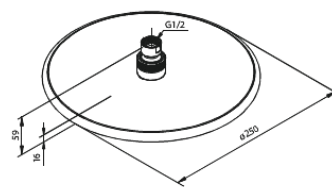

Omadused

Hals Interiors
Kivikülv 8, EE-12919 Tallinn

Tel.: 71 51 400 hals@hals.ee

Rohkem informatsiooni <https://damixa.ee>

damixa