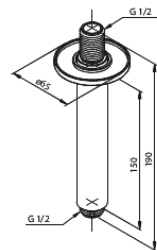

Omadused

Hals Interiors
Kivikülv 8, EE-12919 Tallinn

Tel.: 71 51 400 hals@hals.ee

Rohkem informatsiooni <https://damixa.ee>

damixa