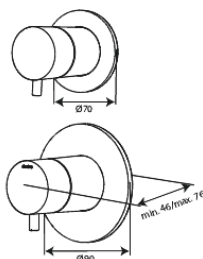

Omadused

Hals Interiors
Kivikülv 8, EE-12919 Tallinn

Tel.: 71 51 400 hals@hals.ee

Rohkem informatsiooni <https://damixa.ee>

damixa