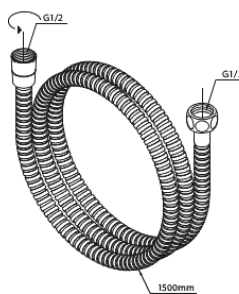

Omadused

Hals Interiors
Kivikülv 8, EE-12919 Tallinn

Tel.: 71 51 400 hals@hals.ee

Rohkem informatsiooni <https://damixa.ee>

damixa