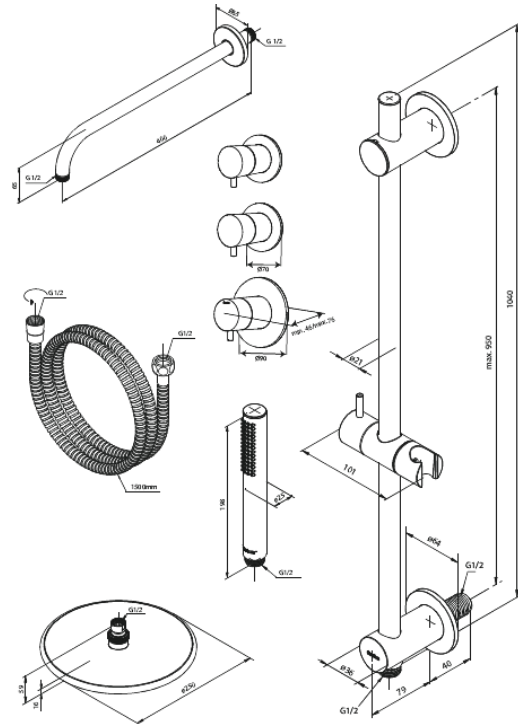

Omadused

Hals Interiors
Kivikülv 8, EE-12919 Tallinn

Tel.: 71 51 400 hals@hals.ee

Rohkem informatsiooni <https://damixa.ee>

damixa