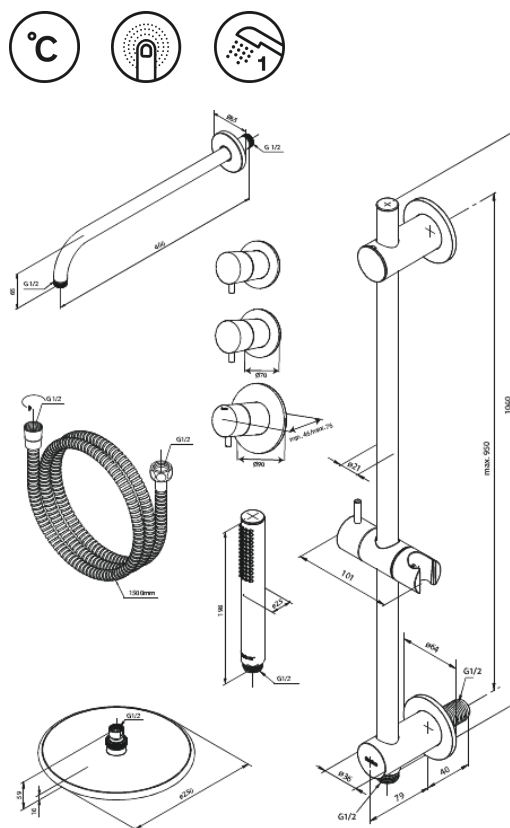

Omadused

Hals Interiors
Kivikülv 8, EE-12919 Tallinn

Tel.: 71 51 400 hals@hals.ee

Rohkem informatsiooni <https://damixa.ee>

damixa