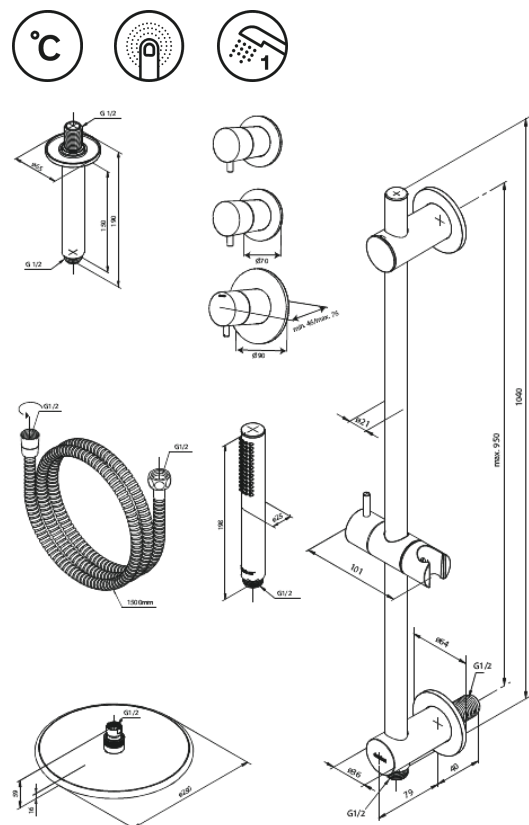

Omadused

Hals Interiors
Kivikülv 8, EE-12919 Tallinn

Tel.: 71 51 400 hals@hals.ee

Rohkem informatsiooni <https://damixa.ee>

damixa