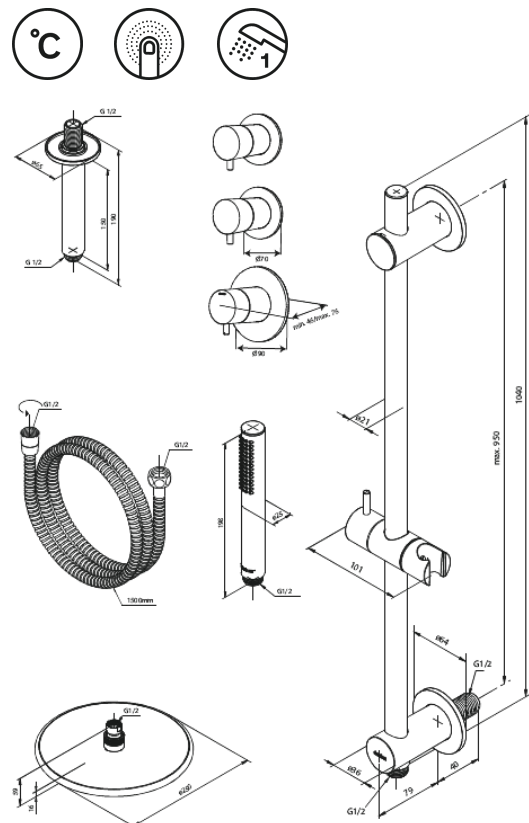

Omadused

Hals Interiors
Kivikülv 8, EE-12919 Tallinn

Tel.: 71 51 400 hals@hals.ee

Rohkem informatsiooni <https://damixa.ee>

damixa