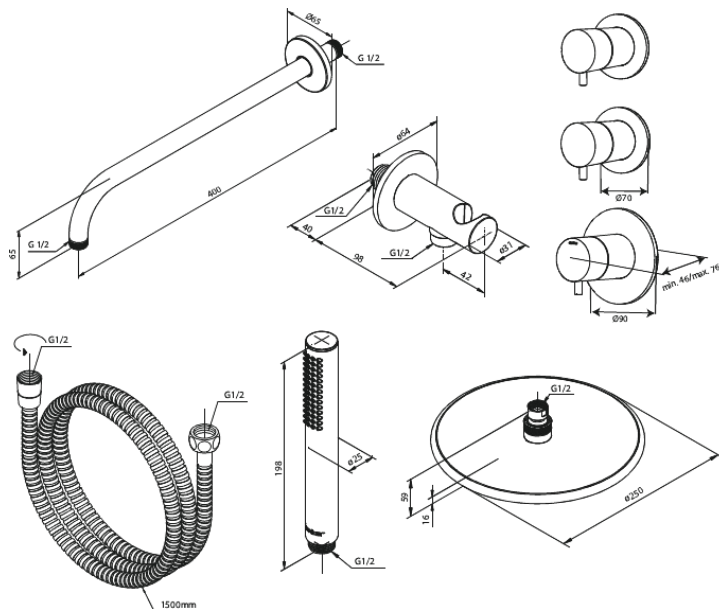

Silhouet

Silhouet XS 1

Art. nr
Viimistlus
Seeria

570458700
Harjatud vask
Silhouet

EAN

5708516841258

Standardomadused:

Keraamiline tööorgan

Cover plate and handle in metal

Sisaldab 250 mm peadušši, käsidušši ja voolikut

Vihmadušš max. 9 l/m / Käsidušš max. 9 l/m

Build-in depth (min. 75mm - max. 105mm)

Omadused

Hals Interiors

Kivikülv 8, EE-12919 Tallinn

Tel.: 71 51 400 hals@hals.ee

Rohkem informatsiooni <https://damixa.ee>

damixa