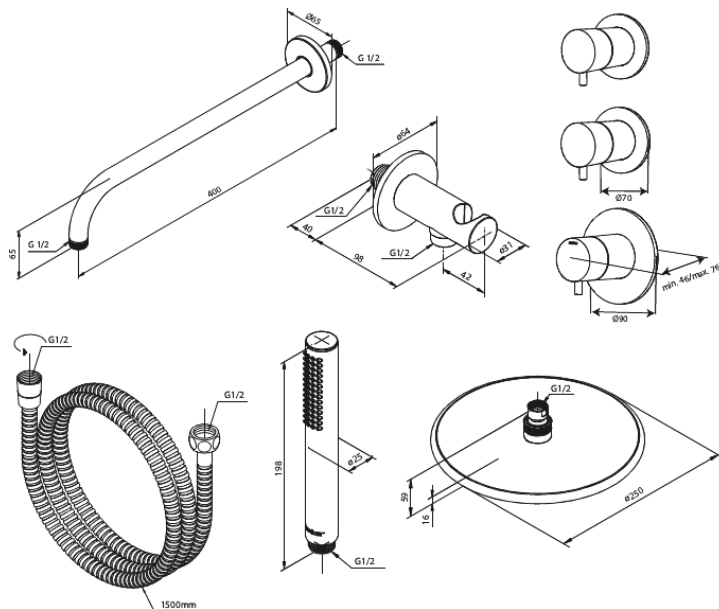

Silhouet

Silhouet XS 1

Tootekood

570457700

Viimistlus

Poleeritud messing

Seeria

Silhouet

EAN

5708516841234

Standardomadused:

Keraamiline tööorgan

Cover plate and handle in metal

Sisaldab 250 mm peaduši, käsiduši ja voolikut

Vihmadušš max. 9 l/m / Käsidušš max. 9 l/m

Build-in depth (min. 75mm - max. 105mm)

Omadused

Hals Interiors

Kivikülv 8, EE-12919 Tallinn

Tel.: 71 51 400 hals@hals.ee

Rohkem informatsiooni <https://damixa.ee>

damixa