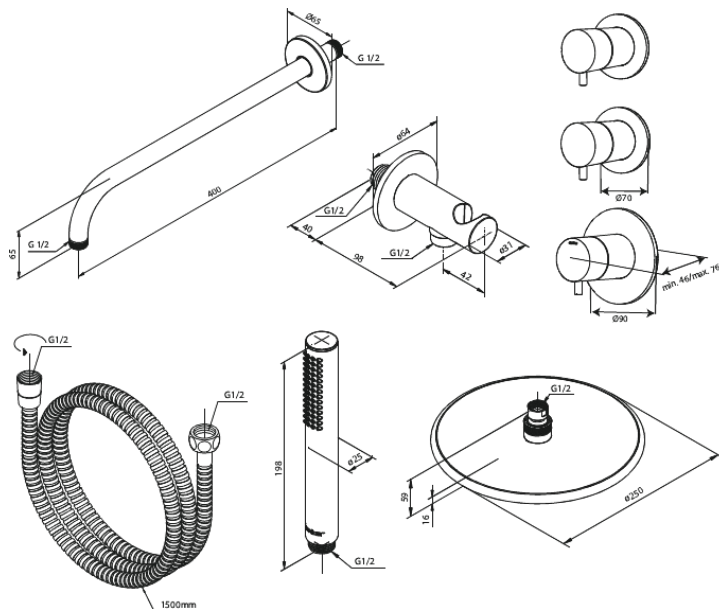

Silhouet

Silhouet XS 1

Art. nr 570457700
Viimistlus Poleeritud messing
Seeria Silhouet

EAN 5708516841234

Standardomadused:

Keraamiline tööorgan
Cover plate and handle in metal
Sisaldab 250 mm peadušši, käsidušši ja voolikut
Vihmadušš max. 9 l/m / Käsidušš max. 9 l/m
Build-in depth (min. 75mm - max. 105mm)

Omadused

Hals Interiors
Kivikülv 8, EE-12919 Tallinn

Tel.: 71 51 400 hals@hals.ee

Rohkem informatsiooni <https://damixa.ee>

damixa