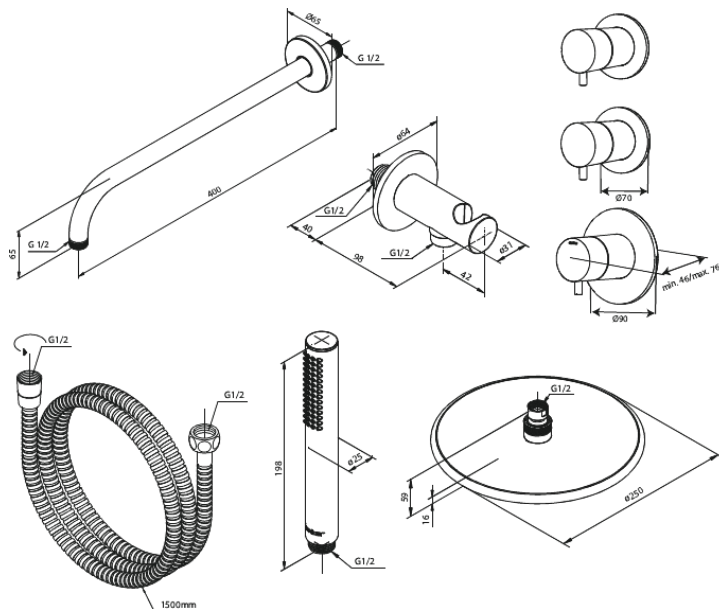

Silhouet

Silhouet XS 1

Art. nr 570456100
Viimistlus Matt must
Seeria Silhouet

EAN 5708516841227

Standardomadused:

Keraamiline tööorgan
Cover plate and handle in metal
Sisaldab 250 mm peadušši, käsidušši ja voolikut
Vihmadušš max. 9 l/m / Käsidušš max. 9 l/m
Build-in depth (min. 75mm - max. 105mm)

Omadused

Hals Interiors
Kivikülv 8, EE-12919 Tallinn

Tel.: 71 51 400 hals@hals.ee

Rohkem informatsiooni <https://damixa.ee>

damixa