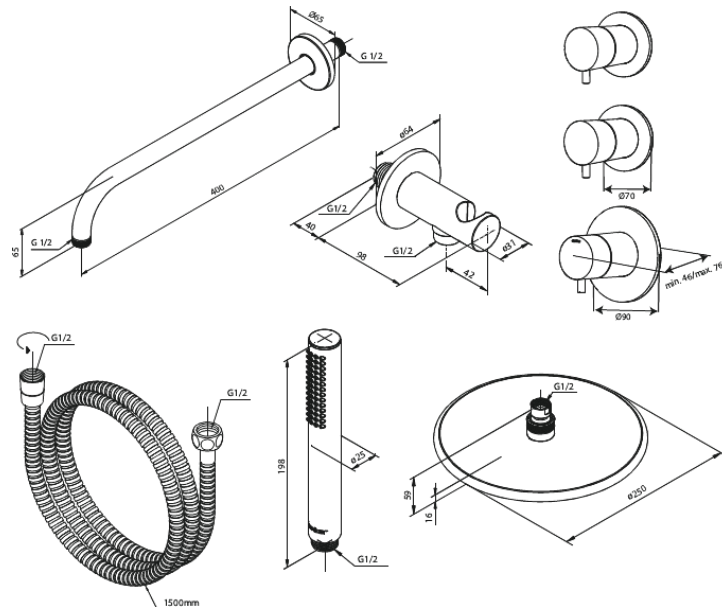

Silhouet

Silhouet XS 1

Art. nr
Viimistlus
Seeria

570454600
Harjatud teras
Silhouet

EAN

5708516841203

Standardomadused:

Keraamiline tööorgan

Cover plate and handle in metal

Sisaldab 250 mm peadušši, käsidušši ja voolikut

Vihmadušš max. 9 l/m / Käsidušš max. 9 l/m

Build-in depth (min. 75mm - max. 105mm)

Omadused

Hals Interiors
Kivikülv 8, EE-12919 Tallinn