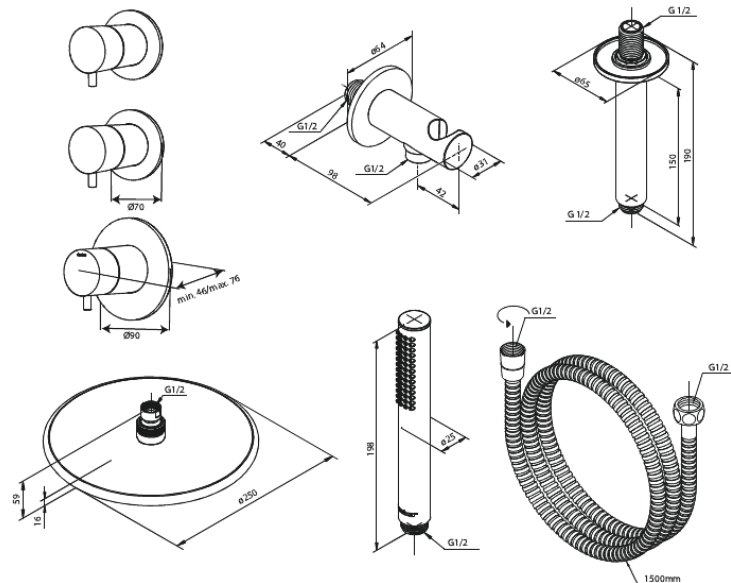

Silhouet

Silhouet XS 2

Art. nr
Viimistlus
Seeria

570448700
Harjatud vask
Silhouet

EAN

5708516841180

Standardomadused:

Cover plate and handle in metal
Sisaldab 250 mm peaduši, käsiduši ja voolikut
Vihmadušš max. 9 l/m / Käsiduušš max. 9 l/m

Omadused

Hals Interiors
Kivikülv 8, EE-12919 Tallinn

Tel.: 71 51 400 hals@hals.ee

Rohkem informatsiooni <https://damixa.ee>

damixa