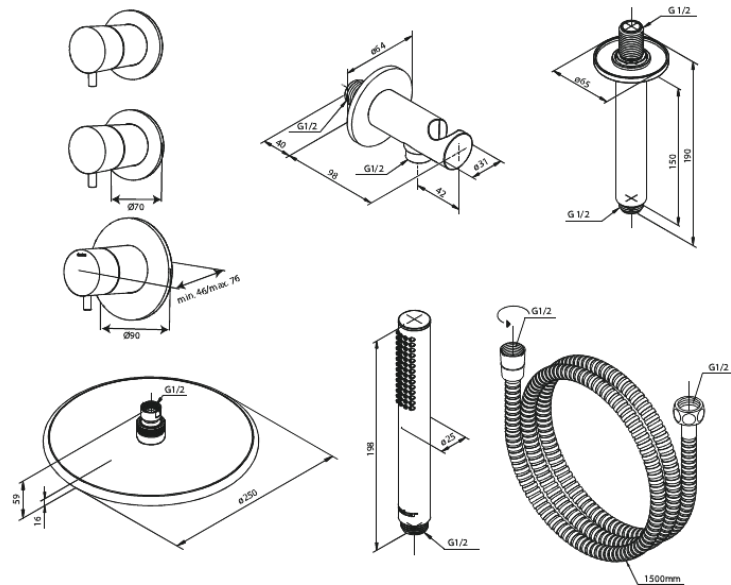

Silhouet

Silhouet XS 2

Art. nr
Viimistlus
Seeria

570447900
Harjatud messing
Silhouet

EAN

5708516841173

Standardomadused:

Cover plate and handle in metal
Sisaldab 250 mm peaduši, käsiduši ja voolikut
Vihmadušš max. 9 l/m / Käsiduušš max. 9 l/m

Omadused

Hals Interiors
Kivikülv 8, EE-12919 Tallinn

Tel.: 71 51 400 hals@hals.ee

Rohkem informatsiooni <https://damixa.ee>

damixa