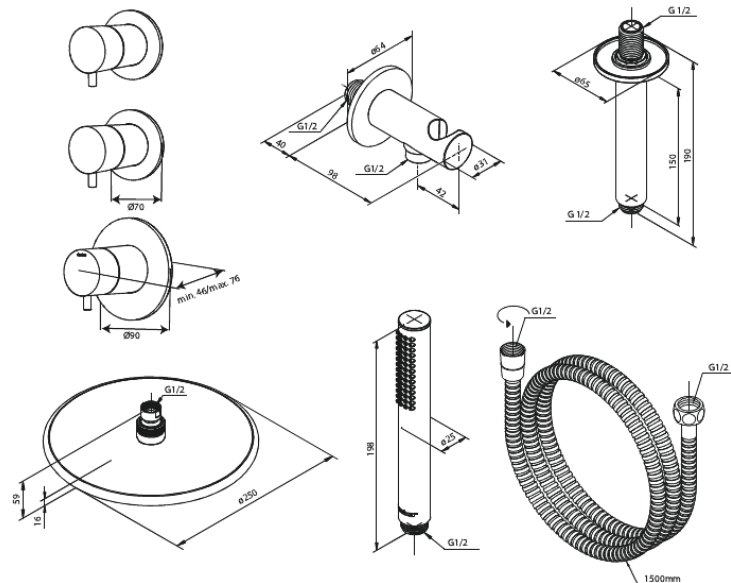

Silhouet

Silhouet XS 2

Art. nr
Viimistlus
Seeria

570447700
Poleeritud messing
Silhouet

EAN

5708516841166

Standardomadused:

Cover plate and handle in metal
Sisaldab 250 mm peaduši, käsiduši ja voolikut
Vihmadušš max. 9 l/m / Käsiduušš max. 9 l/m

Omadused

Hals Interiors
Kivikülv 8, EE-12919 Tallinn

Tel.: 71 51 400 hals@hals.ee

Rohkem informatsiooni <https://damixa.ee>

damixa