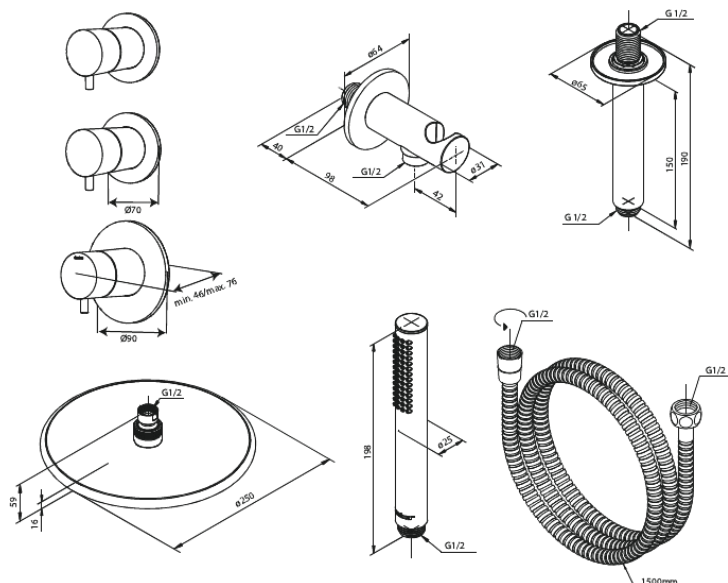

Silhouet

Silhouet XS 2

Art. nr
Viimistlus
Seeria

570446100
Matt must
Silhouet

EAN

5708516841159

Standardomadused:

Cover plate and handle in metal
Sisaldab 250 mm peaduši, käsiduši ja voolikut
Vihmadušš max. 9 l/m / Käsiduušš max. 9 l/m

Omadused

Hals Interiors
Kivikülv 8, EE-12919 Tallinn

Tel.: 71 51 400 hals@hals.ee

Rohkem informatsiooni <https://damixa.ee>

damixa