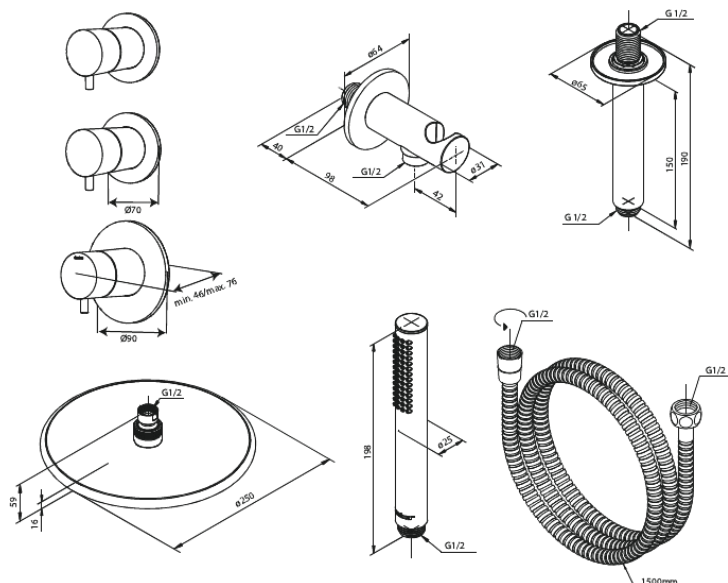

Silhouet

Silhouet XS 2

Art. nr
Viimistlus
Seeria

570444600
Harjatud teras
Silhouet

EAN

5708516841135

Standardomadused:

Cover plate and handle in metal
Sisaldab 250 mm peaduši, käsiduši ja voolikut
Vihmadušš max. 9 l/m / Käsiduušš max. 9 l/m

Omadused

Hals Interiors
Kivikülv 8, EE-12919 Tallinn

Tel.: 71 51 400 hals@hals.ee

Rohkem informatsiooni <https://damixa.ee>

damixa