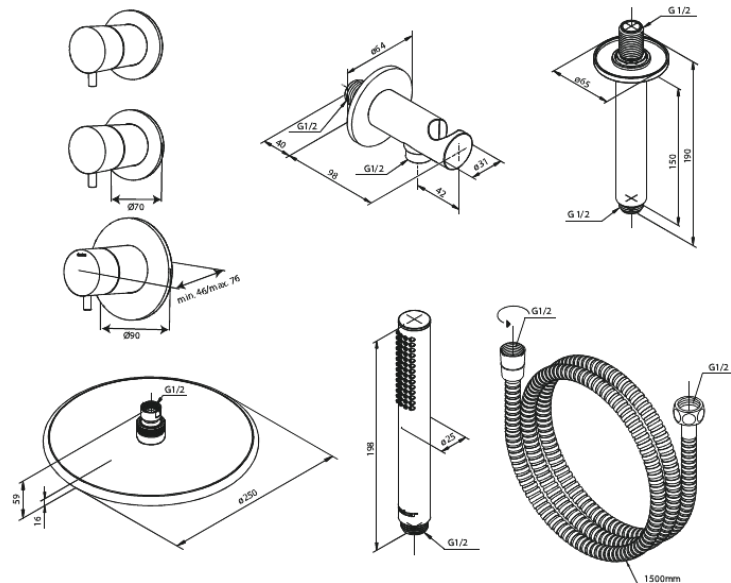

Silhouet

Silhouet XS 2

Art. nr 570440000
Viimistlus Kroom
Seeria Silhouet

EAN 5708516841128

Standardomadused:

Cover plate and handle in metal
Sisaldab 250 mm peaduši, käsiduši ja voolikut
Vihmadušš max. 9 l/m / Käsiduušš max. 9 l/m

Omadused

Hals Interiors
Kivikülv 8, EE-12919 Tallinn

Tel.: 71 51 400 hals@hals.ee

Rohkem informatsiooni <https://damixa.ee>

damixa