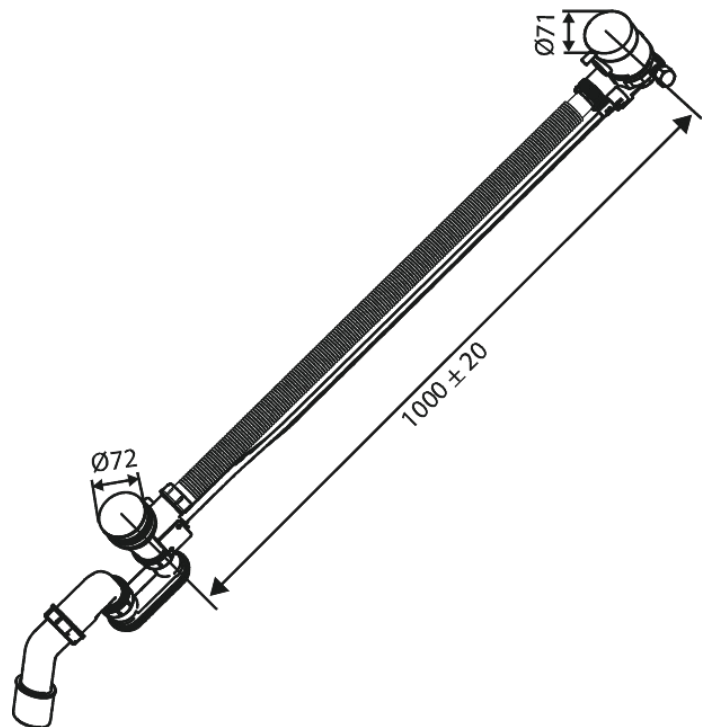

# Bath waste - with water outlet

Art. nr  
Viimistlus  
Seeria

238907900  
Harjatud messing

EAN

5708516841845

Standardomadused:

Vandforbrug 47 l/min

Hals Interiors  
Kivikülv 8, EE-12919 Tallinn