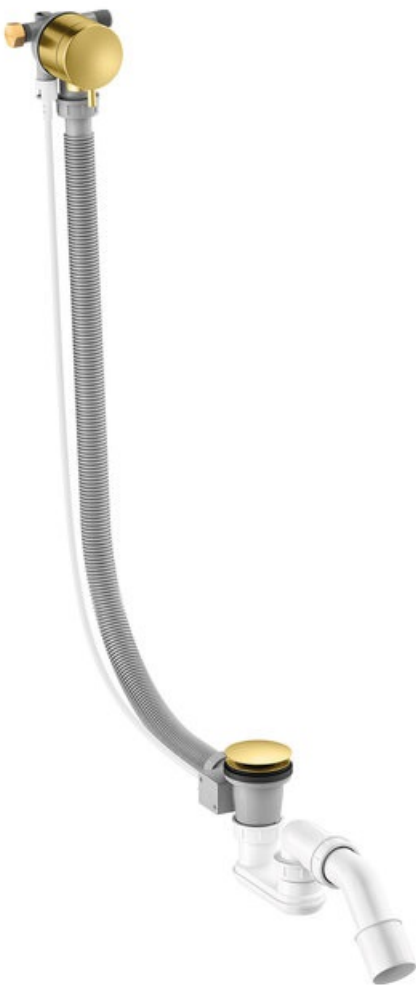

# Bath waste - with water outlet

Art. nr  
Viimistlus  
Seeria

238907900  
Harjatud messing

EAN

5708516841845

Standardomadused:

Vandforbrug 47 l/min

Hals Interiors  
Kivikülv 8, EE-12919 Tallinn