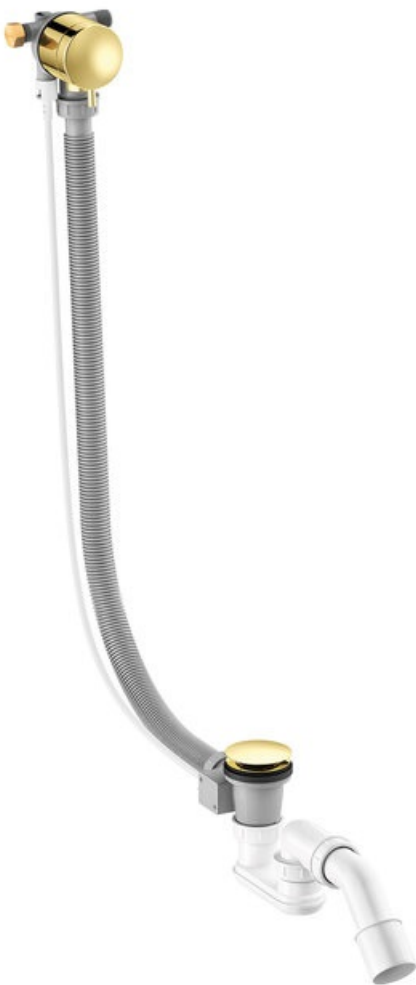

# Bath waste - with water outlet

Art. nr  
Viimistlus  
Seeria

238907700  
Poleeritud messing

EAN

5708516841838

Standardomadused:

Vandforbrug 47 l/min

Hals Interiors  
Kivikülv 8, EE-12919 Tallinn