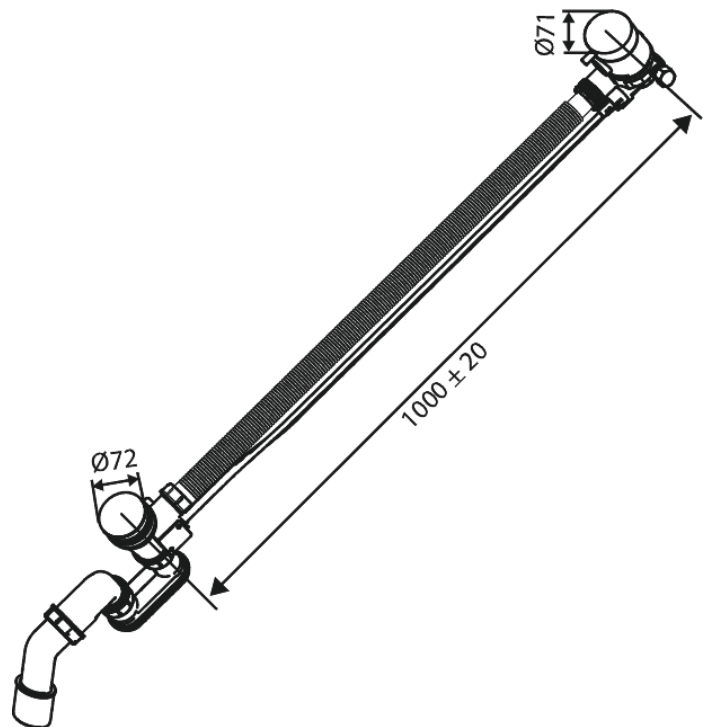

# Bath waste - with water outlet

Art. nr  
Viimistlus  
Seeria

238907700  
Poleeritud messing

EAN

5708516841838

Standardomadused:

Vandforbrug 47 l/min

Hals Interiors  
Kivikülv 8, EE-12919 Tallinn