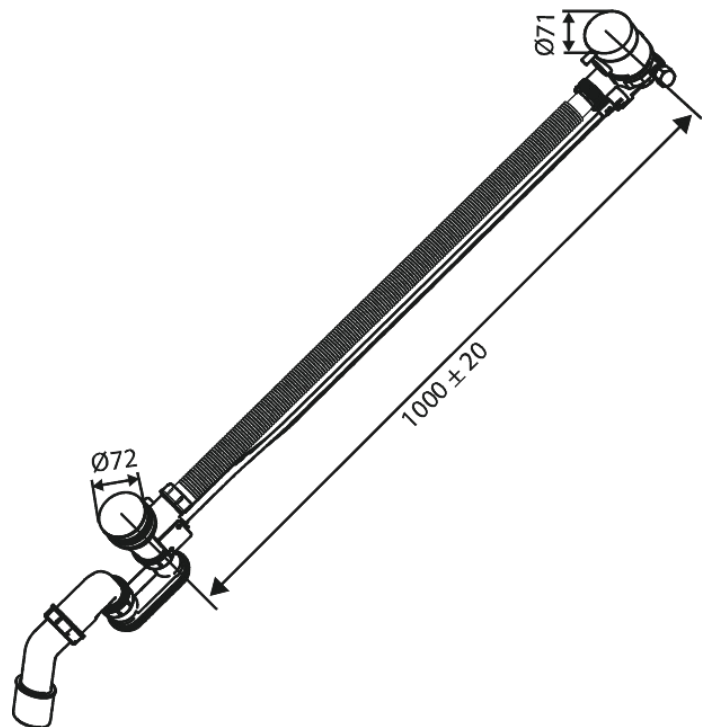

Bath waste - with water outlet

Art. nr
Viimistlus
Seeria

238905500
Harjatud grafiithall

EAN

5708516841814

Standardomadused:

Vandforbrug 47 l/min

Hals Interiors
Kivikülv 8, EE-12919 Tallinn