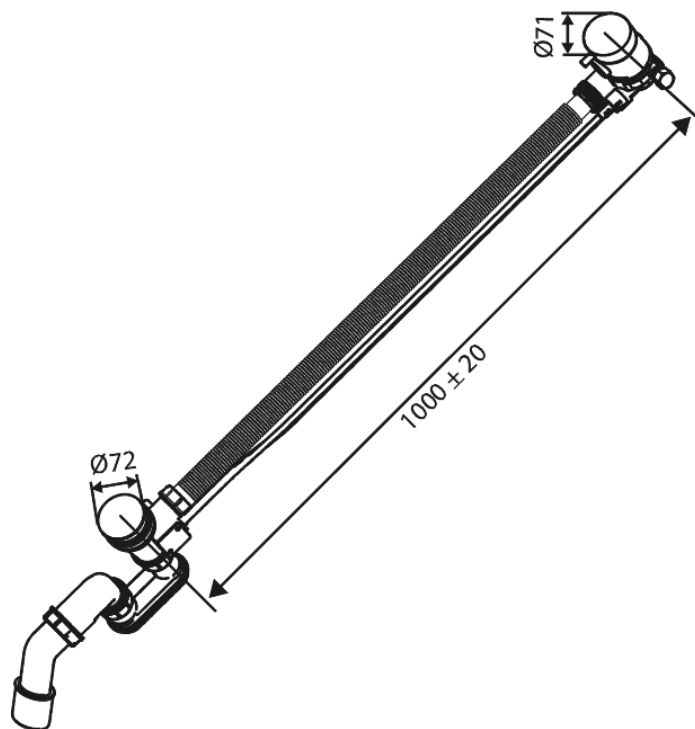

# Bath waste - with water outlet

Art. nr  
Viimistlus  
Seeria

238904600  
Harjatud teras

EAN

5708516841807

Standardomadused:

Vandforbrug 47 l/min

Hals Interiors  
Kivikülv 8, EE-12919 Tallinn