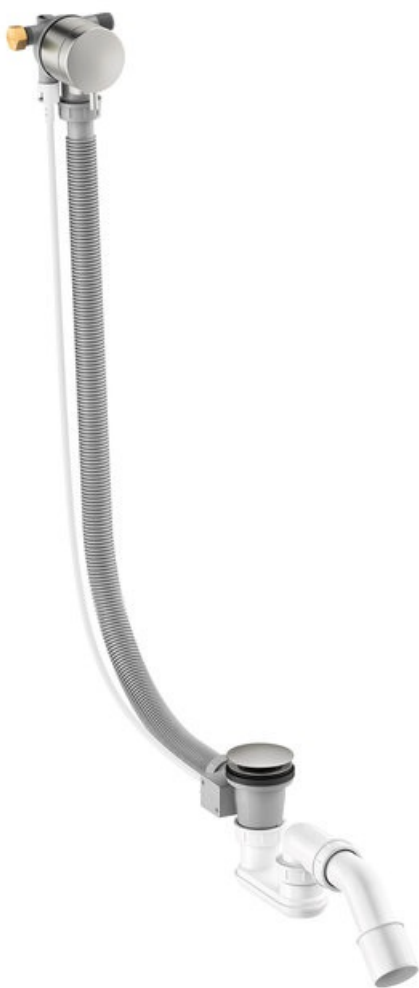

# Bath waste - with water outlet

Art. nr  
Viimistlus  
Seeria

238904600  
Harjatud teras

EAN

5708516841807

Standardomadused:

Vandforbrug 47 l/min

Hals Interiors  
Kivikülv 8, EE-12919 Tallinn