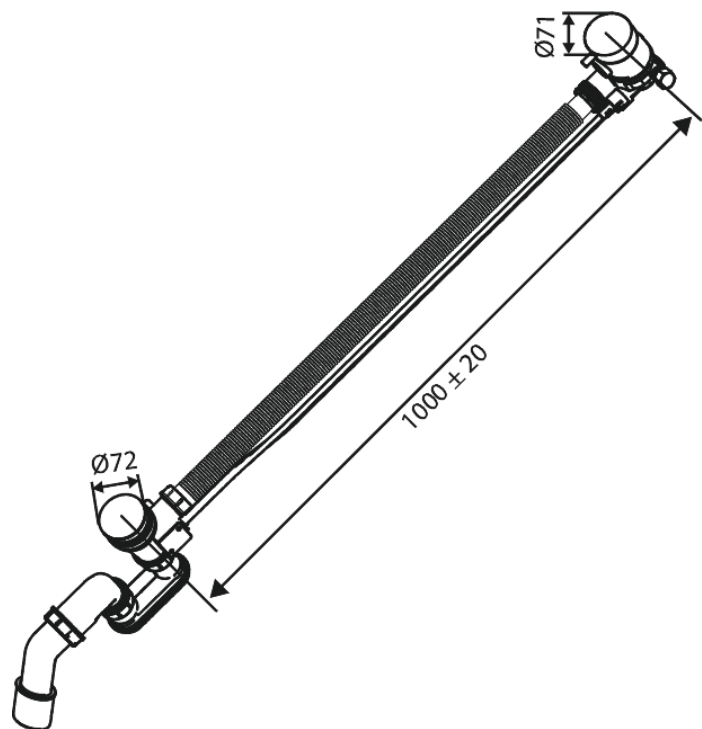

Bath waste - with water outlet

Art. nr
Viimistlus
Seeria

238900000
Kroom

EAN

5708516841791

Standardomadused:

Vandforbrug 47 l/min

Hals Interiors
Kivikülv 8, EE-12919 Tallinn