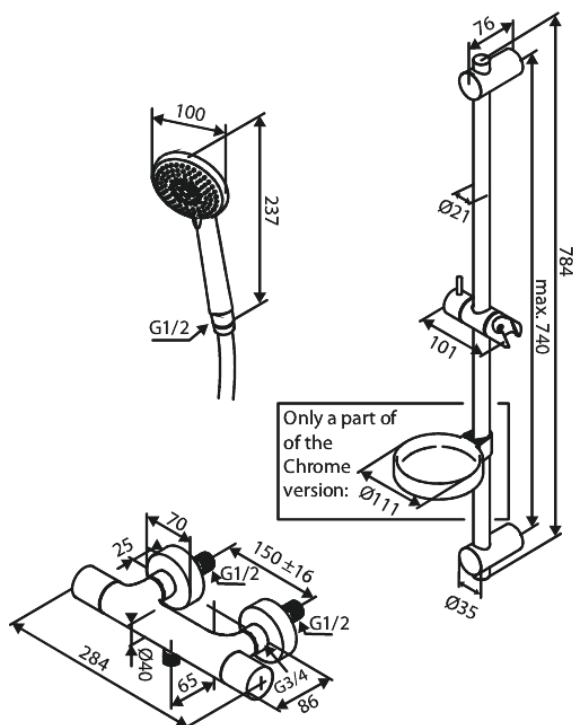

Core

Dušikomplekt + Termostaatsegisti

Art. nr 593736100
Viimistlus Matt must
Seeria Core

EAN 5708516838616

Standardomadused:

Standardne tsentrite vahe 150 mm
Adjustable wall brackets

Omadused

Hals Interiors
Kivikülv 8, EE-12919 Tallinn