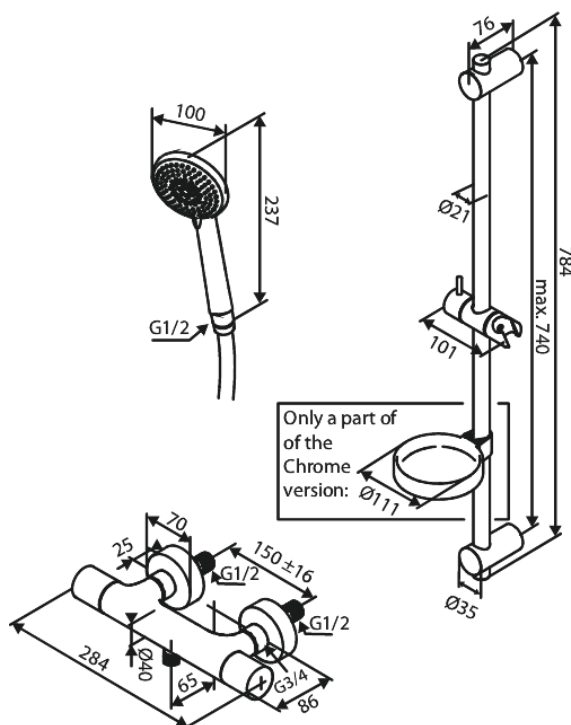

Core

Dušikomplekt + Termostaatsegisti

Art. nr 593733000
Viimistlus Kroom
Seeria Core

EAN 5708516838609

Standardomadused:

Standardne tsentrite vahe 150 mm
Adjustable wall brackets

Omadused

Hals Interiors
Kivikülv 8, EE-12919 Tallinn