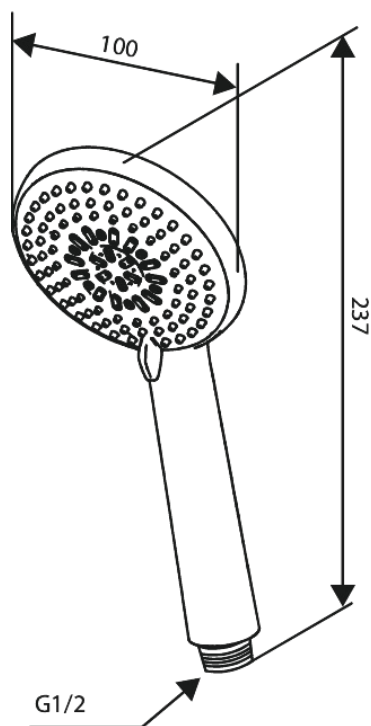

Omadused

Hals Interiors
Kivikülv 8, EE-12919 Tallinn

Tel.: 71 51 400 hals@hals.ee

Rohkem informatsiooni <https://damixa.ee>

damixa