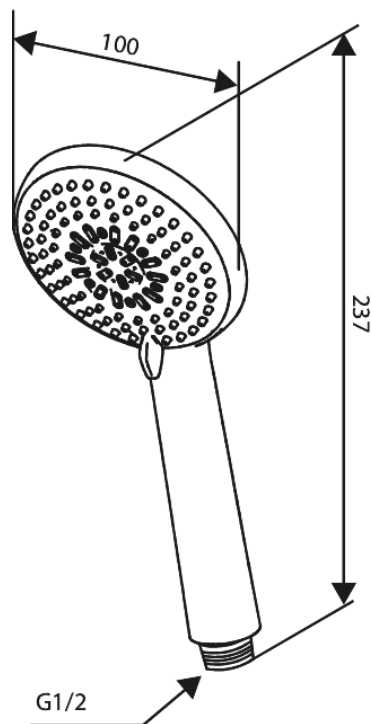

Core

Käsidušš Plus

Art. nr 593430000
Viimistlus Kroom
Seeria Core

EAN 5708516838548

Standardomadused:

3 pihustusviisi

Omadused

Hals Interiors
Kivikülv 8, EE-12919 Tallinn